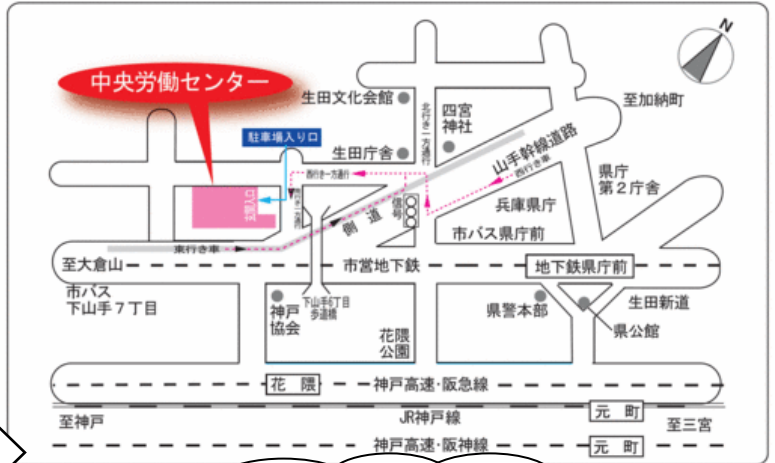

冬季講習会に
来れない方のために!!

進学相談会 神戸

2/19 (日)

時間：13:00～14:30
対象：高校生・社会人
場所：兵庫県中央労働センター

参加
無料

遠方にお住まいの方でなかなか名古屋の学校まで来られない方のために、神戸にて本校独自の進学相談会を行います。

『学校の様子』、『就職状況』、『入学試験』、『名古屋での生活』など、気になることを入学担当職員が詳しく説明します。

また、学費、奨学金のことなども個別に相談することができます。このチャンスを活かして疑問をスッキリ解消しよう!!

- 《兵庫県中央労働センターへのアクセス》
- 神戸市営地下鉄「県庁前」駅 西出口③ 西へ徒歩約5分
 - 神戸高速鉄道「花隈」駅 東口 北へ徒歩約5分
 - JR西日本「元町」駅 西口 西へ徒歩約10分
 - 阪神電鉄「元町」駅 西口 西へ徒歩約10分

【卒業生研修について】
静岡県のフルーツメーカー「フルーツマスターズ」の社長自身に講師となっていていただき、『ピッコロの技術研修会』を行なっています。